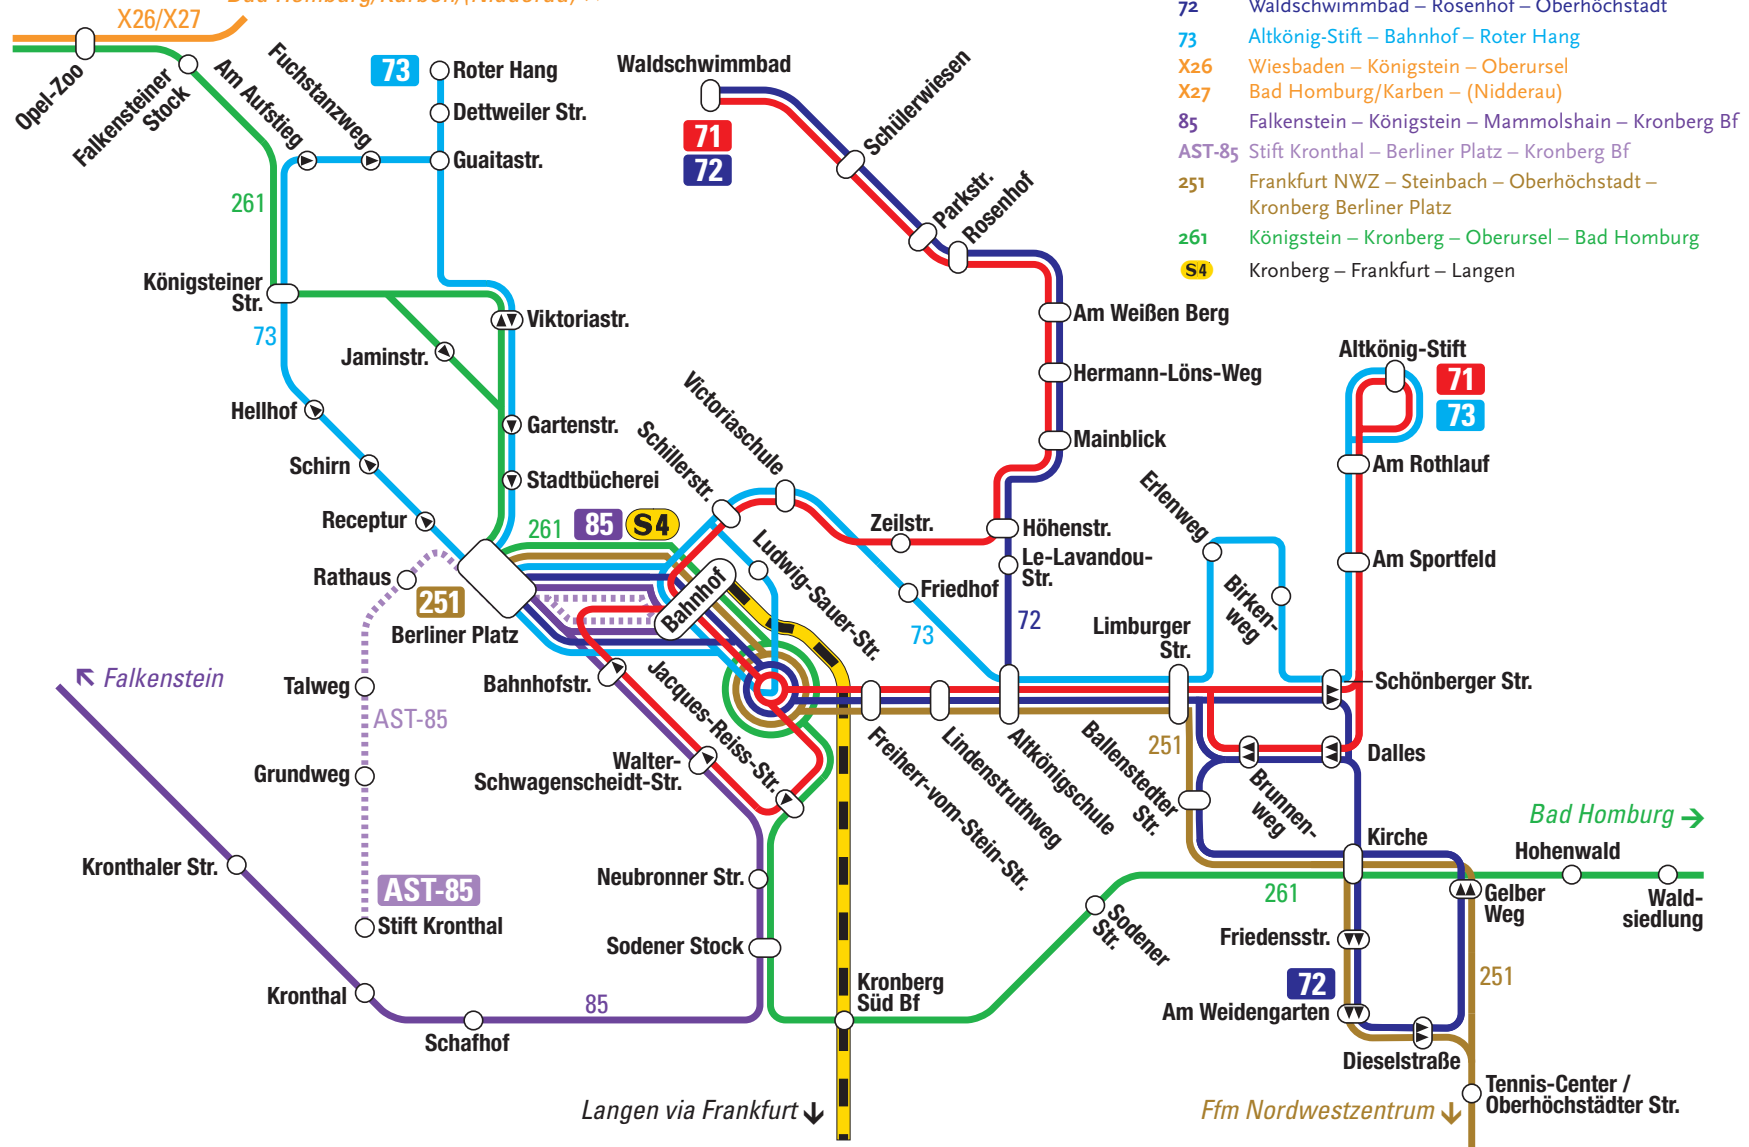

Das AST kehrt zurück

AST 85 Stift Kronthal → Kronberg Bahnhof

Zur besseren Anbindung des ´Tals´ und des Kronthal-Stiftes an den ÖPNV wurde mit dem Verkehrsverband Hochtaunus die Einführung eines Anruf-Sammeltaxis vereinbart. Hierfür erfährt die VHT-Linie 85 eine Erweiterung als AST Verbindung Kronthal (Stift) – Kronberg Bahnhof, mit den weiteren Ein-/Ausstiegsmöglichkeiten Berliner Platz, Rathaus, Talweg und Grundweg.

Se = nur an Schultagen, nicht am 15.02., 14.05. und 04.06.2021
nZ = nicht am letzten Schultag vor den Ferien und nicht am Tag der Zeugnisausgabe

Linienetz Kronberg im Taunus

← Königstein/Wiesbaden

Bad Homburg/Karben/(Nidderau) →