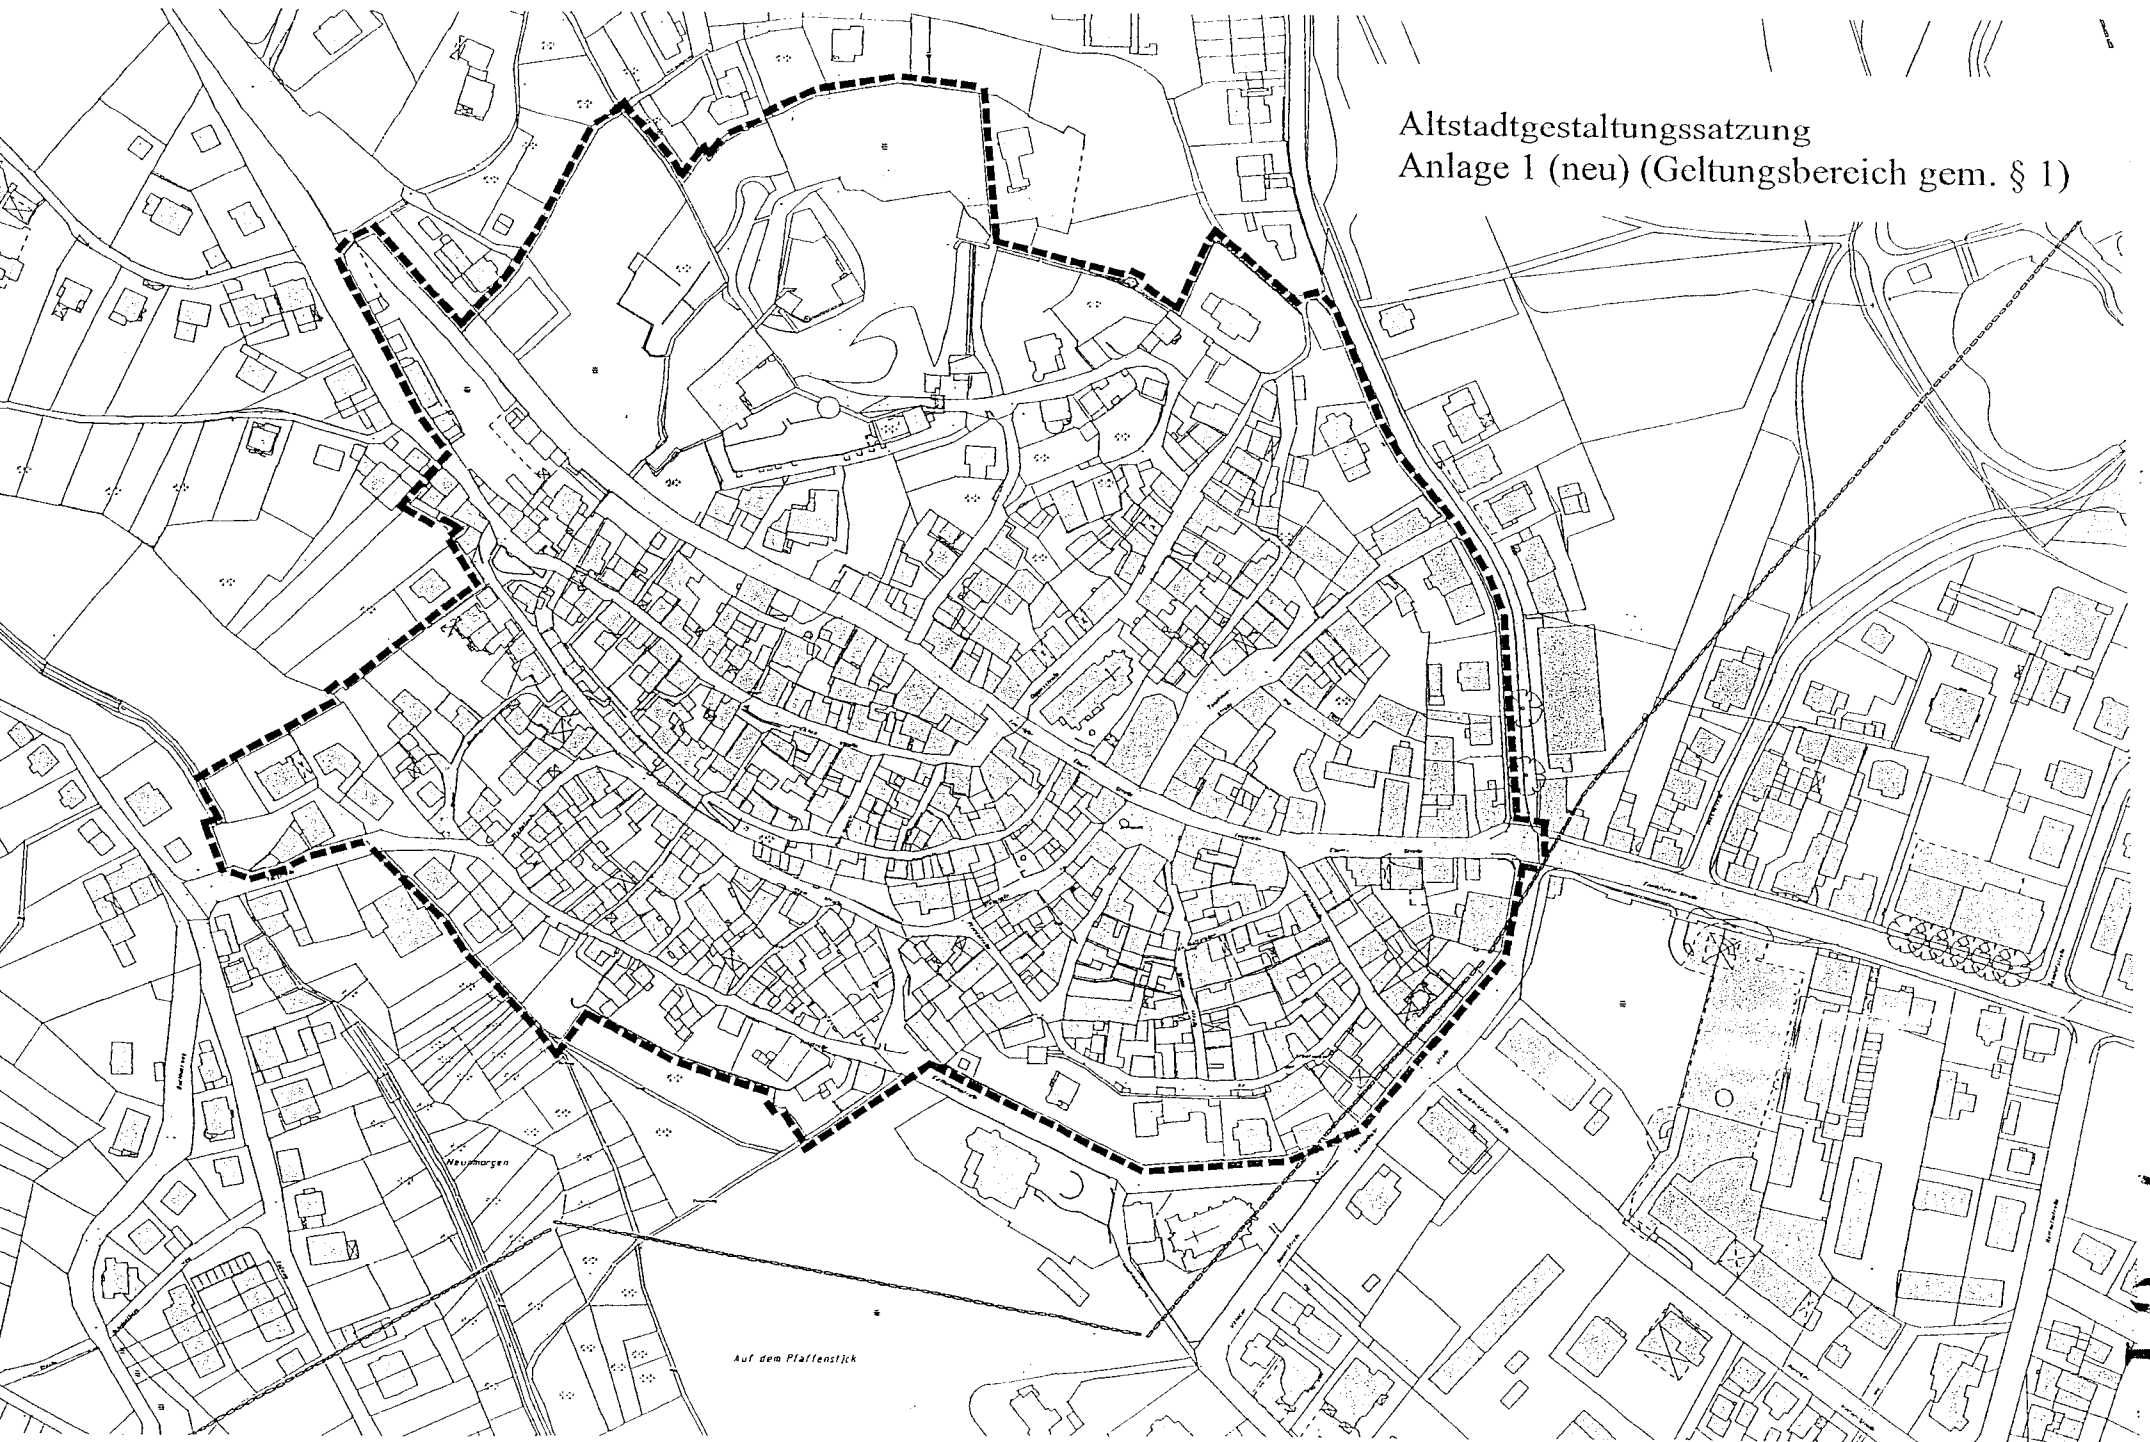

Altstadtgestaltungssatzung  
Anlage 1 (neu) (Geltungsbereich gem. § 1)

Neumorgen

Auf dem Pfaffenstuck

7-01